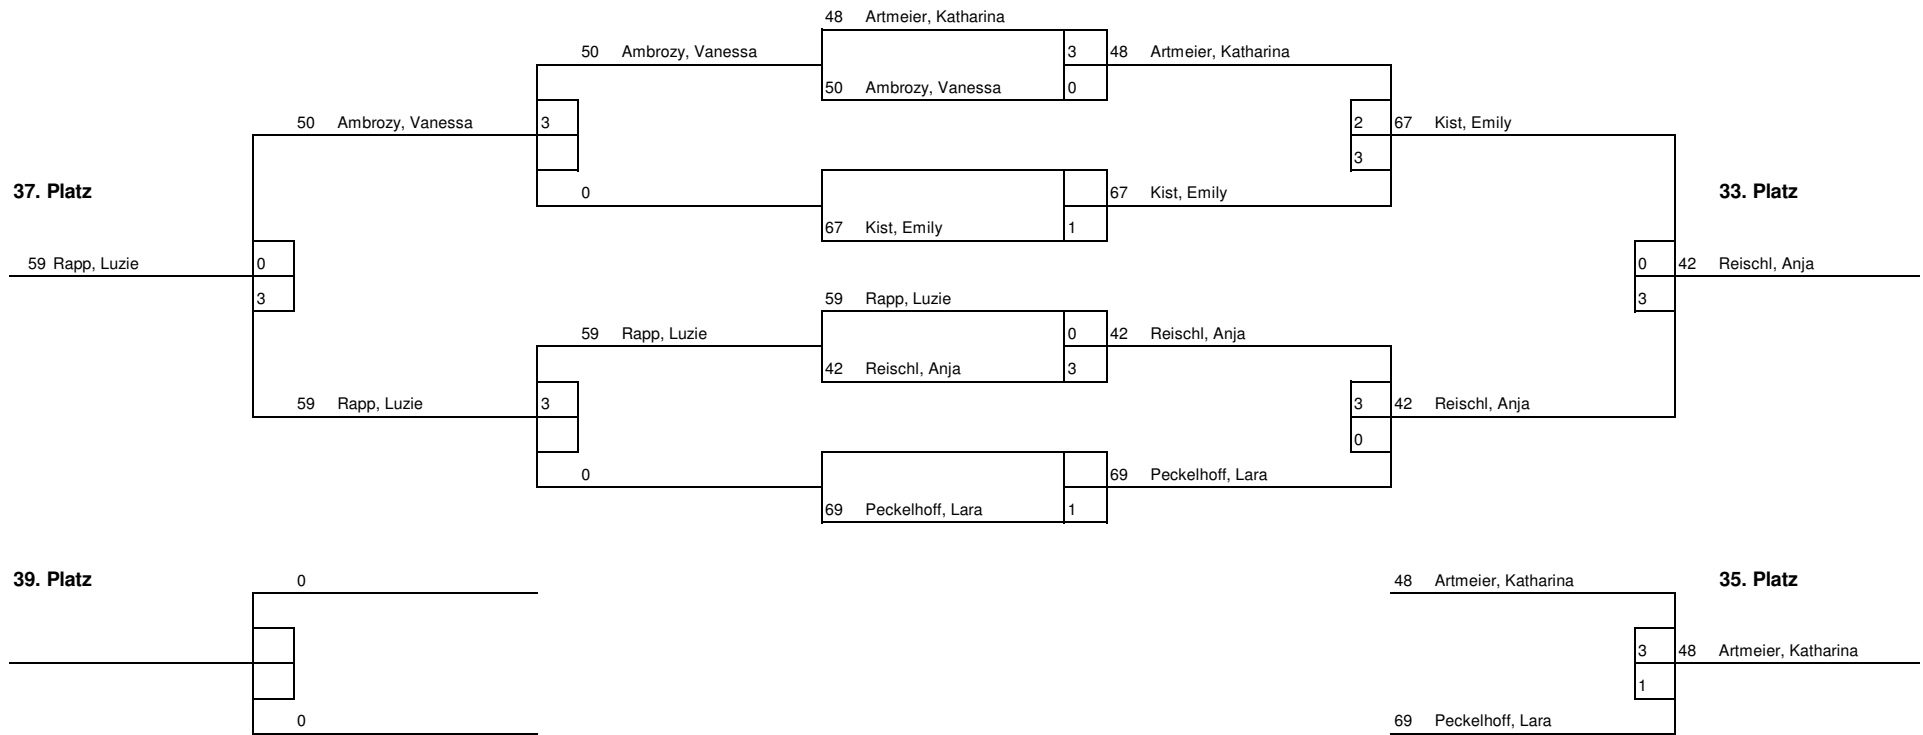

**Endrunde - Platz 33-40
Schülerinnen C - Einzel**

Vorrunde
Schülerinnen C - Einzel

Vorrunde: Gruppe A

74 Janke, Julia	Mfr	-	75 Hein, Carla	Ufr	4 : 11	3 : 11	17 : 19			
42 Reischl, Anja	Obb	-	57 Plesca, Sabrina	Schw	11 : 9	3 : 11	8 : 11	11 : 7	8 : 11	
62 Lich, Alina	Opf	-	75 Hein, Carla	Ufr	11 : 4	11 : 3	11 : 0			
42 Reischl, Anja	Obb	-	74 Janke, Julia	Mfr	6 : 11	11 : 8	8 : 11	8 : 11		
62 Lich, Alina	Opf	-	74 Janke, Julia	Mfr	11 : 3	11 : 3	11 : 3			
57 Plesca, Sabrina	Schw	-	75 Hein, Carla	Ufr	5 : 11	9 : 11	9 : 11			
62 Lich, Alina	Opf	-	57 Plesca, Sabrina	Schw	11 : 8	17 : 19	12 : 10	8 : 11	11 : 4	
42 Reischl, Anja	Obb	-	75 Hein, Carla	Ufr	11 : 9	3 : 11	6 : 11	7 : 11		
62 Lich, Alina	Opf	-	42 Reischl, Anja	Obb	11 : 3	11 : 0	11 : 5			
57 Plesca, Sabrina	Schw	-	74 Janke, Julia	Mfr	11 : 2	11 : 6	11 : 5			

SNr.	Name, Vorname	Bezirk	62	42	57	74	75	Sätze	Punkte	Platz
62	Lich, Alina	Opf		3 : 0	3 : 2	3 : 0	3 : 0	12 : 2	4 : 0	1
42	Reischl, Anja	Obb	0 : 3		2 : 3	1 : 3	1 : 3	4 : 12	0 : 4	5
57	Plesca, Sabrina	Schw	2 : 3	3 : 2		3 : 0	0 : 3	8 : 8	2 : 2	3
74	Janke, Julia	Mfr	0 : 3	3 : 1	0 : 3		0 : 3	3 : 10	1 : 3	4
75	Hein, Carla	Ufr	0 : 3	3 : 1	3 : 0	3 : 0		9 : 4	3 : 1	2

Vorrunde: Gruppe B

0		-	71 Thiel, Anna	Mfr						
70 Schönfeld, Luisa	Ofr	-	41 Häbe, Milena	Obb	6 : 11	11 : 8	11 : 23	11 : 2		
54 Gmoser, Marie	Schw	-	71 Thiel, Anna	Mfr	11 : 4	11 : 4	11 : 8			
70 Schönfeld, Luisa	Ofr	-	0							
54 Gmoser, Marie	Schw	-	0							
41 Häbe, Milena	Obb	-	71 Thiel, Anna	Mfr	11 : 7	11 : 6	11 : 6			
54 Gmoser, Marie	Schw	-	41 Häbe, Milena	Obb	11 : 3	11 : 4	11 : 3			
70 Schönfeld, Luisa	Ofr	-	71 Thiel, Anna	Mfr	12 : 10	13 : 11	14 : 12			
54 Gmoser, Marie	Schw	-	70 Schönfeld, Luisa	Ofr	11 : 1	11 : 6	11 : 3			
41 Häbe, Milena	Obb	-	0							

SNr.	Name, Vorname	Bezirk	54	70	41	0	71	Sätze	Punkte	Platz
54	Gmoser, Marie	Schw		3 : 0	3 : 0		3 : 0	9 : 0	3 : 0	1
70	Schönfeld, Luisa	Ofr	0 : 3		3 : 1		3 : 0	6 : 4	2 : 1	2
41	Häbe, Milena	Obb	0 : 3	1 : 3			3 : 0	4 : 6	1 : 2	3
71	Thiel, Anna	Mfr	0 : 3	0 : 3	0 : 3			0 : 9	0 : 3	4