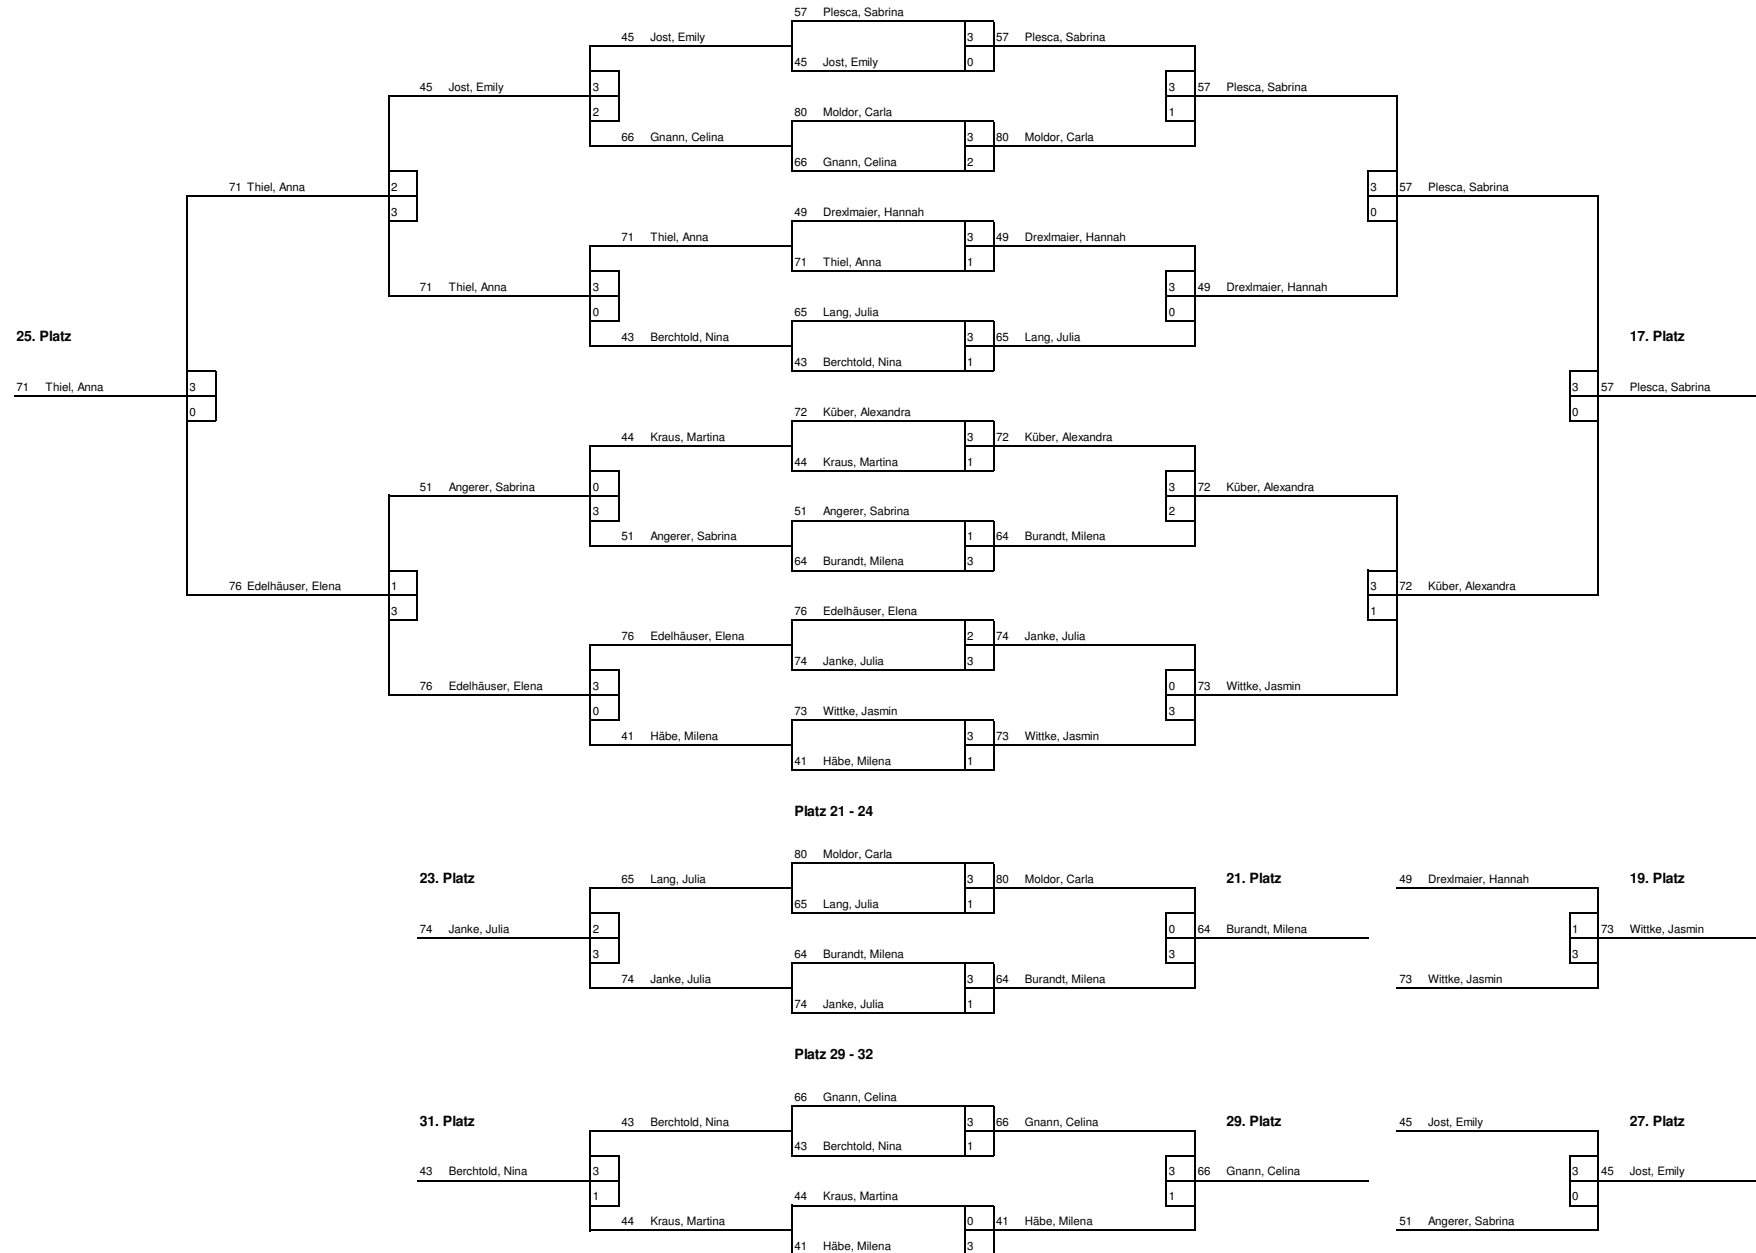

**Endrunde - Platz 17-32
Schülerinnen C - Einzel**